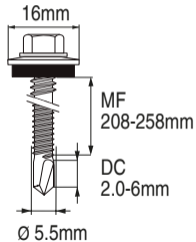

S-CD 53C 5.5x286

2025969

Duplex coated

2027408