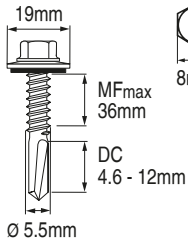

S-MD 65 S 5.5 x 65

290685

Rostfrei / Inox / Stainless A2

2056972