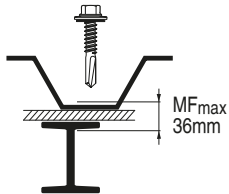

S-MD 65 S 5.5 x 65

290685

Rostfrei / Inox / Stainless A2

2056972