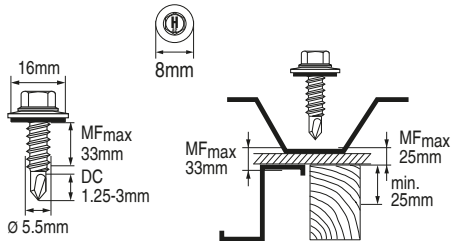

S-MD 51S 5.5x50

375232

Rostfrei / Inox / Stainless A2

2068806