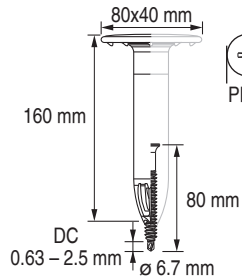

2042608
07.10.2015

S-IDP 6.7C/8040x200 # 2039528

Duplex coated

2042608