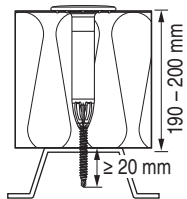

2042608
07.10.2015

S-IDP 6.7C/8040x200 # 2039528

Duplex coated

2042608