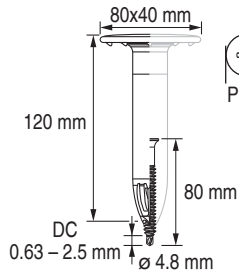

2042578
01.08.2013

S-IDP 4.8C/8040x160 # 2039498

Duplex coated

2042578