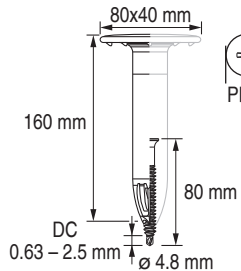

2059347
22.01.2014

S-IDP 4.8S/8040x200

2045838

Rostfrei/Inox/Stainless

2059347